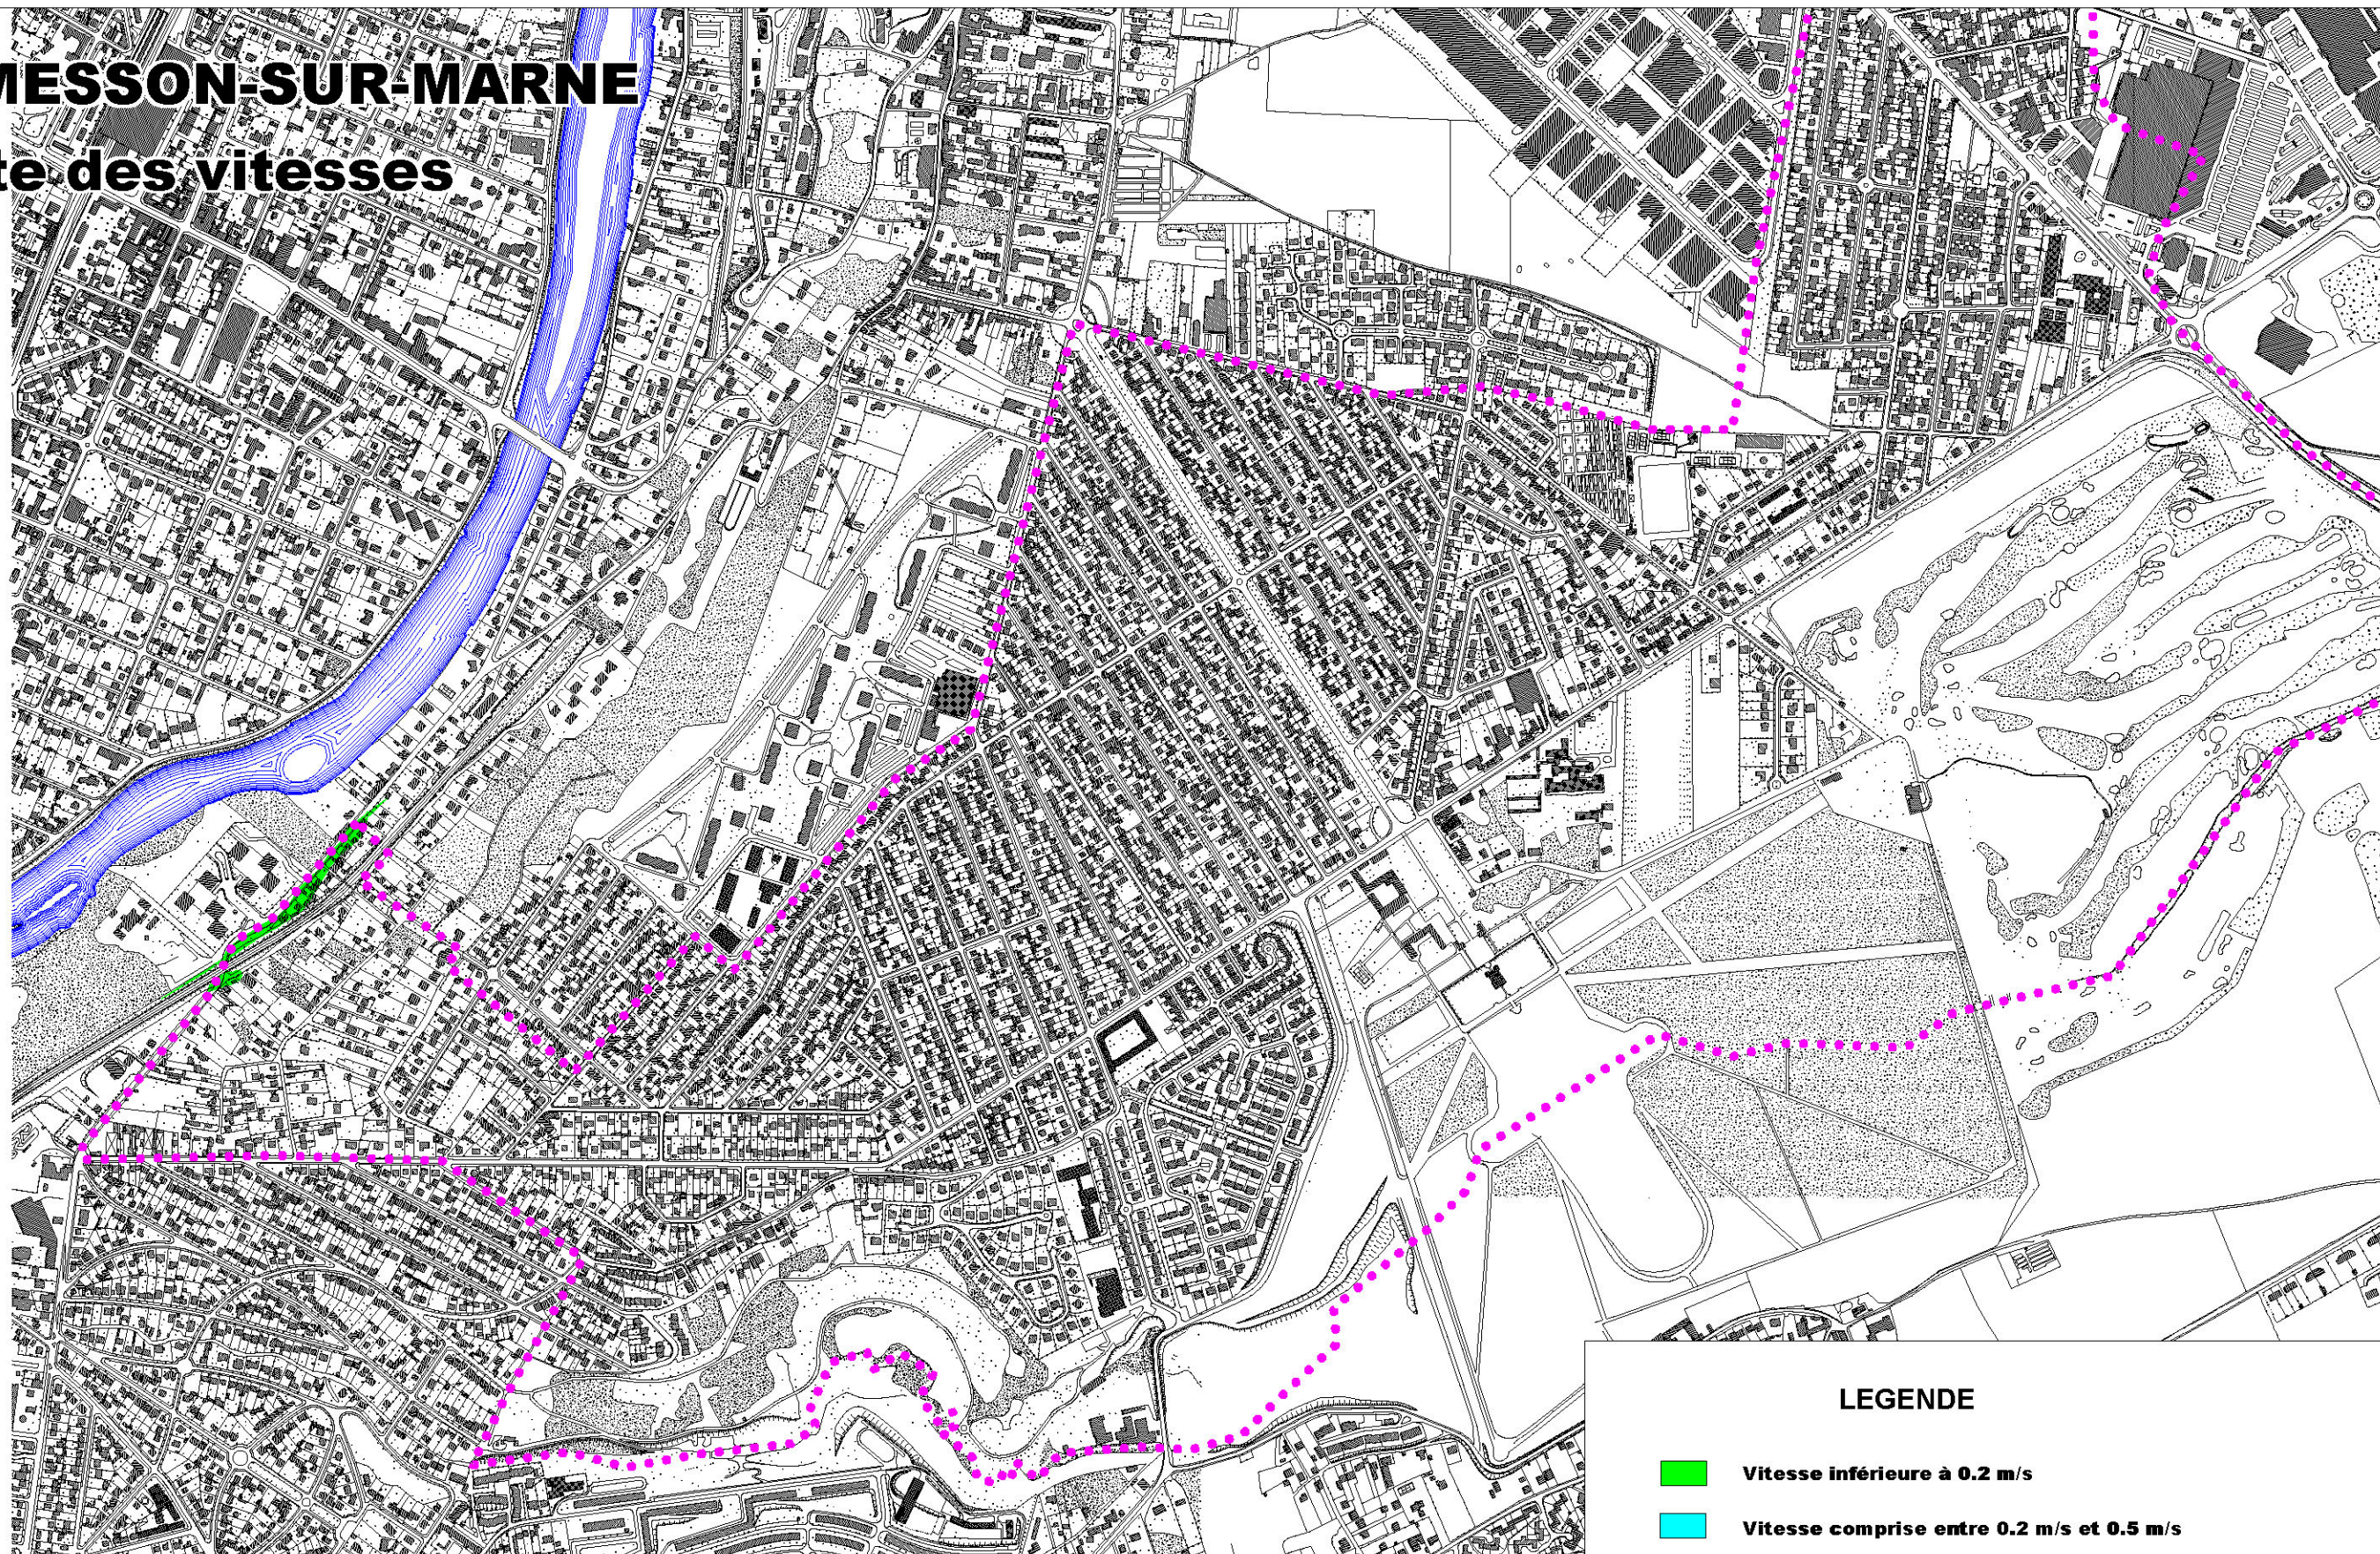

# ORMESSON-SUR-MARNE

## Carte des vitesses

### LEGENDE

-  Vitesse inférieure à 0.2 m/s
-  Vitesse comprise entre 0.2 m/s et 0.5 m/s
-  Vitesse comprise entre 0.5 m/s et 1.0 m/s
-  Vitesse supérieure à 1.0 m/s
-  Berges : zone de transition, vitesses fortes
-  Zone de survitesse
-  Limite communale